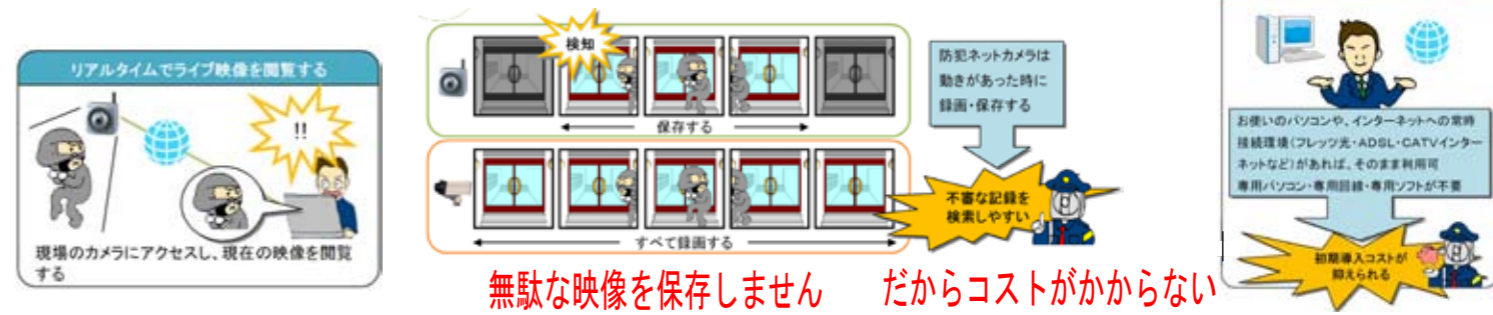

防犯ネットカメラでセキュリティ強化！！ 照明関連以外にも色々取り扱ってます

- ・低価格でメンテナンス不要、どこからでも映像が確認できます
- ・無線タイプのカメラなので配線工事不要です。
- ・現在使用してるパソコンやネット環境を利用することで、初期導入コストが抑えられます。

私たちが提案するエコや省エネは、照明関連ではありません。この防犯カメラシステムは、メンテナンスや録画テープなどが不要なく、その分のコストもおさえられる、省エネで省コストの防犯システムです。

無駄な映像を保存しません だからコストがかからない

連動して家中に火災をお知らせ

住宅用火災警報器 設置はもうお済みですか？

Panasonic ideas for life

1人がけむりを感じたら

1ヶ所で検知すると、家中にすばやくお知らせする連動型

これから乾燥して火事が起こりやすくなります。消防法で義務付けられましたが、そんな事は関係なく自分の身は自分で守りましょう

しっかり見張ってはっきり伝える！

パナソニック ワイヤレス連動型火災警報器なら

プラス安心キャンペーン実施中！！

【万一火災時の被害にお見舞金10万円お支払いします。キャンペーン期間中 H23/05/31まで 詳しくはメーカーWEBサイトをご覧ください。】

住宅用火災警報器
＜警報音・音声警報タイプ＞

－けむり当番・ねつ当番－
ワイヤレス連動型

JLのおすすめスポット

鉄人28号

JR新長田駅前に「鉄人28号」巨大モニュメントがお披露目。神戸出身の漫画家横山光輝さんが描いたロボットで、他に横山さんの代表作「三国志」の人物オブジェなども設置され、地元では関連イベントなども開催され、地元パワー全開で盛り上げてます。